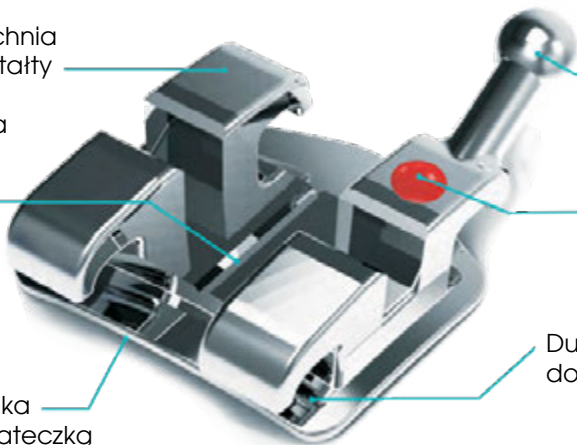

# ZAMEK MINI TWIN

Gładka powierzchnia i zaokrąglone kształty zapewniają komfort pacjenta

Linia wertykalna ułatwia dokładne umiejscowienie zamka

Podstawa zamka ze specjalną siateczką zapewnia maksymalną siłę wiązania

Zaokrąglone haczyki chronią pacjenta przed podrażnieniem tkanki miękkiej w jamie ustnej

Łatwy system identyfikacji na podstawie kolorowych oznaczeń

Duża ilość miejsca do ligatowania

## KORZYŚCI:

- Haczyki kulowe zabezpieczają tkankę miękką
- Bardziej precyzyjne ustawienie zamka
- Baza z siatki zapewnia maksymalną siłę wiązania
- Gładkie zaokrąglone skrzydełka zapewniają komfort pacjenta
- Dostępne w wersji Roth, MBT i Standard Edgewise w slotach .018 i .022.

#### Preskrypcja bioprogresywna®

Szczęka	Tork	Angulacja	Offset	Haczyk	Prawy/Lewy	.018
Centralne	22°	0°	0°		P	M13200
	22°	0°	0°		L	M13201
Boczne	14°	8°	0°		P	M13202
	14°	8°	0°		L	M13203
Kły	7°	5°	0°	dystalnie	P	M13206
	7°	5°	0°	dystalnie	L	M13207
Pierwsze/drugie przedtrzonowce	0°	0°	0°		P	M13208
	0°	0°	0°		L	M13209
	0°	0°	0°	dystalnie	P	M13210
	0°	0°	0°	dystalnie	L	M13211
Żuchwa	Tork	Angulacja	Offset	Haczyk	Prawy/Lewy	.018
Centralne/ boczne	0°	0°	0°		P	M13220
	0°	0°	0°		L	M13221
Kły	7°	5°	0°	dystalnie	P	M13226
	7°	5°	0°	dystalnie	L	M13227
Pierwsze/drugie przedtrzonowce	0°	0°	0°		P	M13228
	0°	0°	0°		L	M13229
	0°	0°	0°	dystalnie	P	M13230
	0°	0°	0°	dystalnie	L	M13231
Opis						.018
Mini Twin Bioprogresywny z haczykiem na kły/przedtrzonowce, 5-5						KM11002