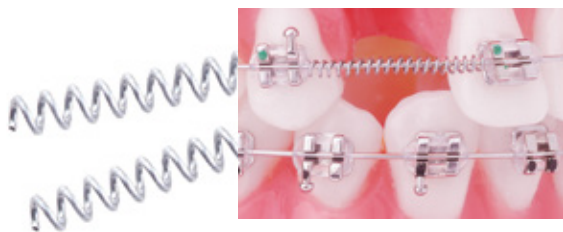

### KOLEBKOWE (RCS - ODWRÓCONA KRZYWA SPEE)

**Dostępne:**

- w wersji z prostymi ramionami

**RABAT 35%**  
przy zakupie 25 opakowań  
dowolnych łuków

## LIGATURY POWER STICKS™

- Odporne na blaknięcie
- Idealnie dopracowana elastyczność
- Z wysokiej jakości poliuretanu medycznego
- Nie zawierają lateksu

**RABAT 25%**  
przy zakupie 3 pakowań

## SPRĘŻYNKA niklowo – tytanowa otwarta na szpuli

- Zapewnia stałą siłę, aby otworzyć lub utrzymać przestrzeń między zębami
- Zaprojektowane, aby dostarczać najlepsze rezultaty
- Szpula 381 mm

**RABAT 25%**  
przy zakupie 3 pakowań