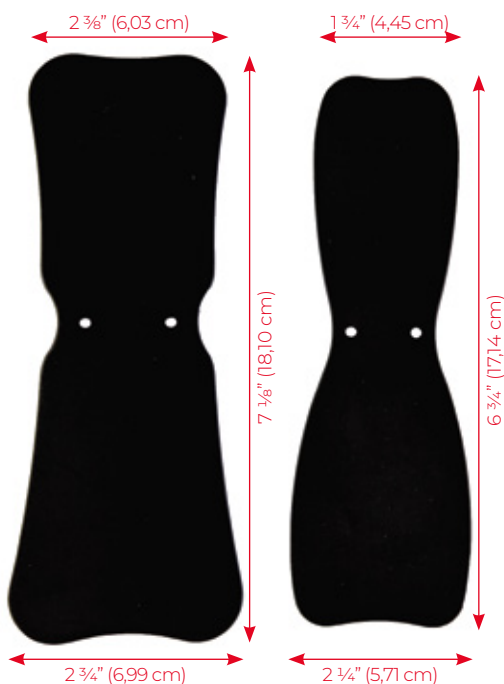

- Czarne anodowane aluminium
- Doskonałe do filmów i fotografii cyfrowej
- Kontrastuje obrazy i eliminuje zbędne elementy

KONTRASTER ZGRYZOWY

Kod: IPM-3CA
duży / dorośli

Kod: IPM-3CB
mały / dzieci

KONTRASTER POLICZKOWY / JEZYKOWY