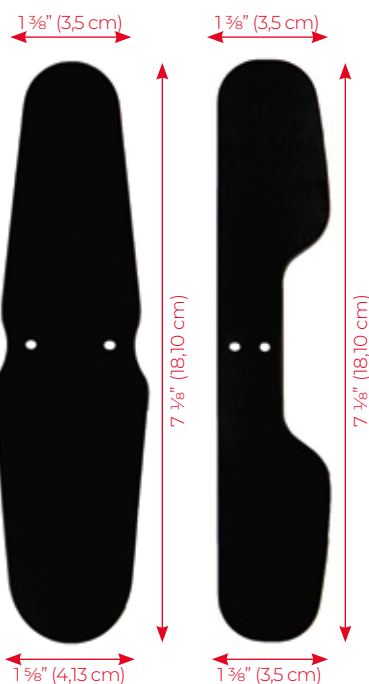

- Czarne anodowane aluminium
- Doskonałe do filmów i fotografii cyfrowej
- Kontrastuje obrazy i eliminuje zbędne elementy

KONTRASTER ZGRYZOWY

Kod: IPM-3CA
duży / dorośli

Kod: IPM-3CB
mały / dzieci

KONTRASTER POLICZKOWY / JEZYKOWY

Kod: IPM-3CC
policzkowy

Kod: IPM-3CD
językowy

- Poprawia jakość zdjęć
- Pomaga wskazać brzeg sieczny
- Czarne anodowane aluminium
- Doskonałe do filmów i fotografii cyfrowej
- Kontrastuje obrazy i eliminuje zbędne elementy

Opakowanie: 1 szt.

ROZWIERAKI POLICZKOWE

ROZWIERAK POLICZKOWY
DWUSTRONNY
STERYLIZACJA DO 250°F/121°C

Kod: EX-9004
duży

ROZWIERAK POLICZKOWY
DO ZDJĘĆ
STERYLIZACJA DO 275°F/135°C

Kod: EX-9010
dwustronny

Kod: EX-9020
pionowy