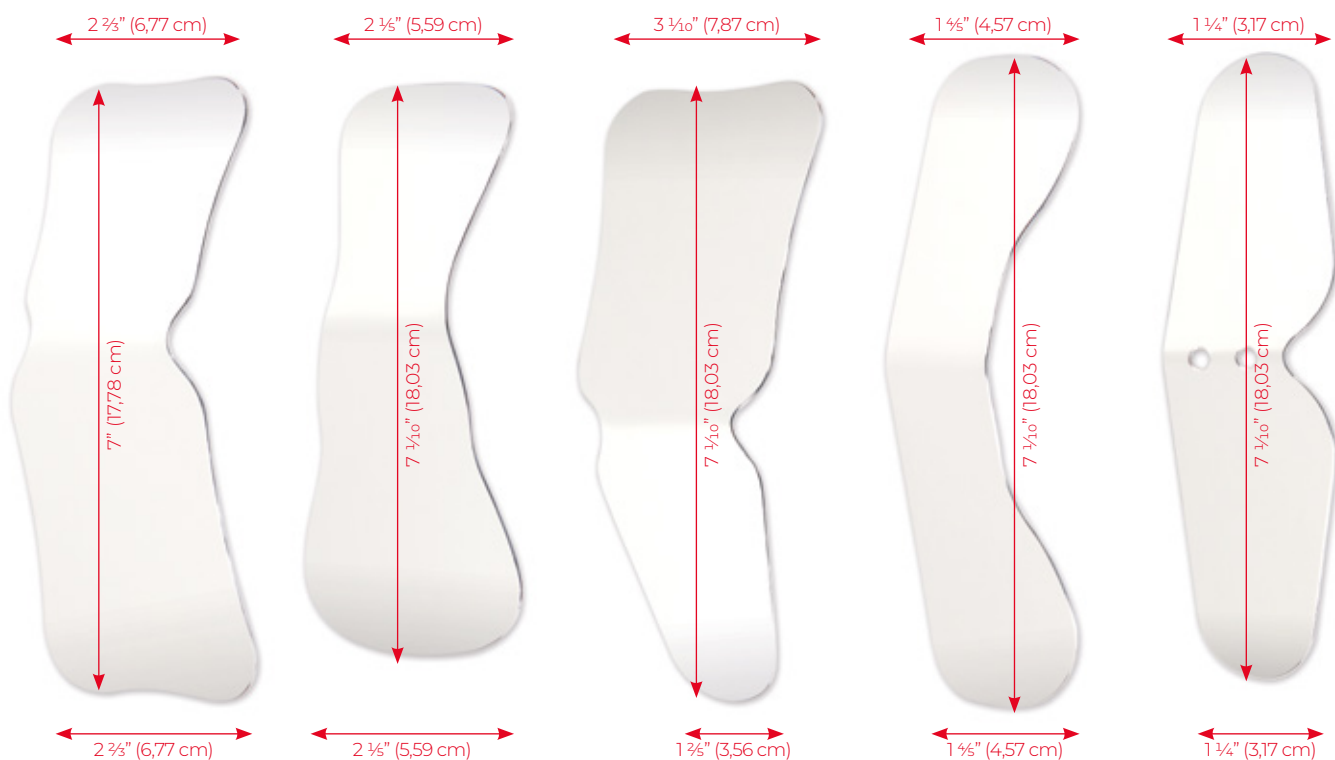

FOTOGRAFIA WEWNĄTRZYSTNA

STALOWE LUSTERKA FOTOGRAFICZNE DWUSTRONNE ZAGIĘTE

- 150° powierzchni lustrzanej dla eliminacji podwójnych odbić
- Powierzchnia lustrzana o wysokim połysku
- W pełni sterylne

LUSTERKO ZGRYZOWE

Kod: IPM2-5NSA
szerokie dorośli /
dzieci

Kod: IPM2-5NSB
szerokie dorośli /
dzieci

LUSTERKO ZGRYZOWE/ JĘZYKOWE

Kod: IPM2-5NSC
dorośli

LUSTERKO POLICZKOWE

Kod: IPM2-5NSD

LUSTERKO JĘZYKOWE

Kod: IPM2-5NSE

Opakowanie: 1 szt.

STALOWE LUSTERKA FOTOGRAFICZNE JEDNOSTRONNE

LUSTERKO POLICZKOWE

Kod: IPM-4FA
szerokie

LUSTERKO POLICZKOWE

Kod: IPM-5FC

LUSTERKO JĘZYKOWE

Kod: IPM-4FC

LUSTERKO JĘZYKOWE

Kod: IPM-5FB
szerokie

Opakowanie: 1 szt.

STALOWE LUSTERKA FOTOGRAFICZNE DWUSTRONNE

LUSTERKO ZGRYZOWE

Kod: IPM2-6FSA
dorośli

LUSTERKO ZGRYZOWE

Kod: IPM2-6FSB
dorośli