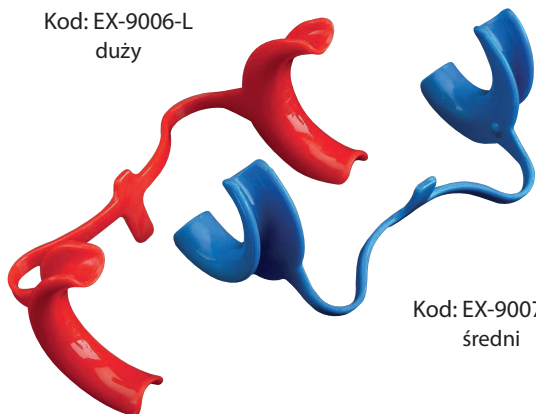

Kod: IPM2-5NSE

Opakowanie: 1 szt.

ROZWIERAKI POLICZKOWE

ROZWIERAK POLICZKOWY
DWUSTRONNY
STERYLIZACJA DO 250°F/121°C

Kod: EX-9004
duży

ROZWIERAK POLICZKOWY
DO ZDJĘĆ
STERYLIZACJA DO 275°F/135°C

Kod: EX-9020
dwustronny

ROZWIERAK
POLICZKOWY
STERYLIZACJA DO 275°F/135°C

Kod: EX-9000
dorosły

ROZWIERAK
POLICZKOWY
STERYLIZACJA DO 275°F/135°C

Kod: EX-9002
dorosły

Kod: EX-9005
mały

Kod: EX-9010
pionowy

Kod: EX-9001
dziecko

Kod: EX-9001T
nastolatek

Kod: EX-9003
dziecko

Opakowanie: 2 szt.

ROZWIERAK POLICZKOWY Z ZAPORĄ JĘZYKOWĄ
(JEDNORAZOWY)

Kod: EX-9006-L
duży

Kod: EX-9007-M
średni

RETRAKTOR PIERŚCIENIOWY DO WARG

LR-L

dla dorosłych