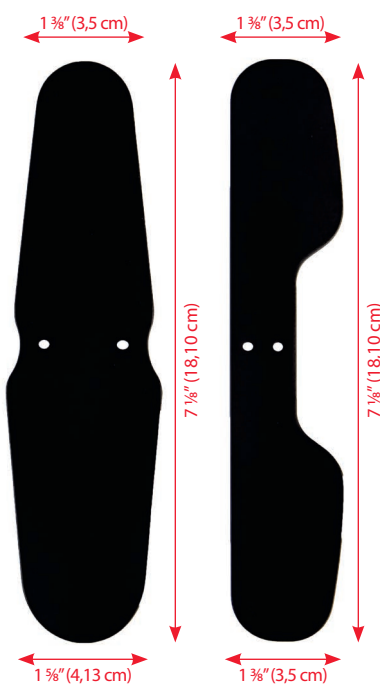

Opakowanie:
1 szt.

- Czarne anodowane aluminium
- Doskonale do filmów i fotografii cyfrowej
- Kontrastuje obrazy i eliminuje zbędne elementy

KONTRASTER ZGRYZOWY

Kod: IPM-3CA
duży / dorośli

Kod: IPM-3CB
mały / dzieci

KONTRASTER POLICZKOWY / JEZYKOWY

Kod: IPM-3CC
policzkowy

Kod: IPM-3CD
językowy

- Poprawia jakość zdjęć
- Pomaga wskazać brzeg sieczny
- Czarne anodowane aluminium
- Doskonale do filmów i fotografii cyfrowej
- Kontrastuje obrazy i eliminuje zbędne elementy