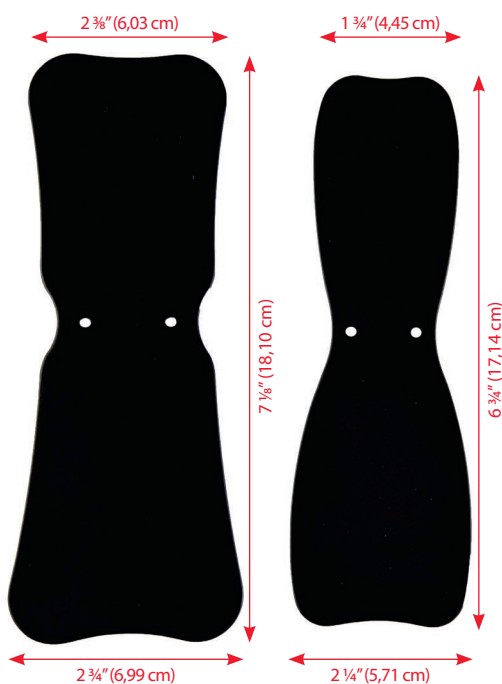

Kod: IPM-4CAD
zestaw 4 sztuki/ op.

KONTRASTER ZGRYZOWY

Kod: IPM-4CC
szeroki

Kod: IPM-4CD
wąski

Opakowanie:
1 szt.

KONTRASTER UNIERSALNY / WIELOFUNKCYJNY

Kod: IPM-2CA

Kod: IPM-2CB

Opakowanie:
1 szt.

- Czarne anodowane aluminium
- Doskonale do filmów i fotografii cyfrowej
- Kontrastuje obrazy i eliminuje zbędne elementy

KONTRASTER ZGRYZOWY

Kod: IPM-3CA
duży / dorośli

Kod: IPM-3CB
mały / dzieci