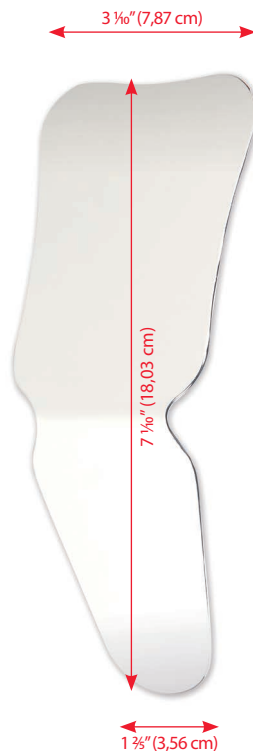

FOTOGRAFIA WEWNĄTRZYSTNA

STALOWE LUSTERKA FOTOGRAFICZNE DWUSTRONNE ZAGIĘTE

- 150° powierzchni lustrzanej dla eliminacji podwójnych odbić
- Powierzchnia lustrzana o wysokim połysku
- W pełni sterylne

LUSTERKO ZGRYZOWE

Kod: IPM2-5NSA
szerokie dorośli /
dzieci

LUSTERKO ZGRYZOWE/ JĘZYKOWE

Kod: IPM2-5NSB
szerokie dorośli /
dzieci

LUSTERKO ZGRYZOWE/ JĘZYKOWE

Kod: IPM2-5NSC
dorośli

LUSTERKO POLICZKOWE

Kod: IPM2-5NSD

LUSTERKO JĘZYKOWE

Kod: IPM2-5NSE

Opakowanie: 1 szt.

ROZWIERAKI POLICZKOWE

ROZWIERAK POLICZKOWY
DWUSTRONNY
STERYLIZACJA DO 250°F/121°C

Kod: EX-9004
duży

ROZWIERAK POLICZKOWY
DO ZDJĘĆ
STERYLIZACJA DO 275°F/135°C

Kod: EX-9020
dwustronny

ROZWIERAK
POLICZKOWY
STERYLIZACJA DO 275°F/135°C

Kod: EX-9000
dorosły

ROZWIERAK
POLICZKOWY
STERYLIZACJA DO 275°F/135°C

Kod: EX-9002
dorosły

Kod: EX-9005
mały

Kod: EX-9010
pionowy

Kod: EX-9001
dziecko

Kod: EX-9001T
nastolatek